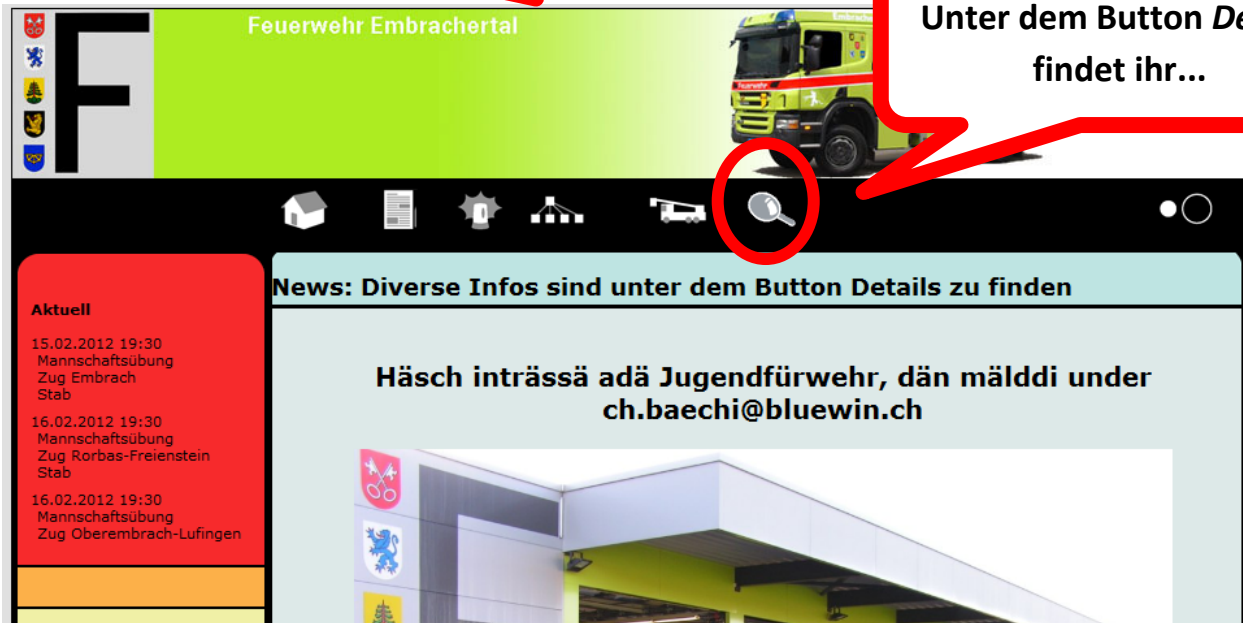

Einige Neuerungen auf der HP

Feuerwehr Embrachertal

Aktuell

15.02.2012
Mannsch.
Zug Emb.
Stab

16.02.2012
Mannsch.
Zug Rort.
Stab

16.02.2012 19:30
Mannschaftsübung
Zug Oberembrach-Lufingen

News: Diverse Infos sind unter dem Button ...

Nach dem Login...
(bei Login-Problemen www.lodur-zh.ch/embrachertal/ verwenden)

kann z.B. in Lasche *Dienstbüchlein*...

Dienstbüchlein

Probleme, Verbesserungs-Ideen und Lob: info@lodur.ch

LODUR info

Info KFW GVZ